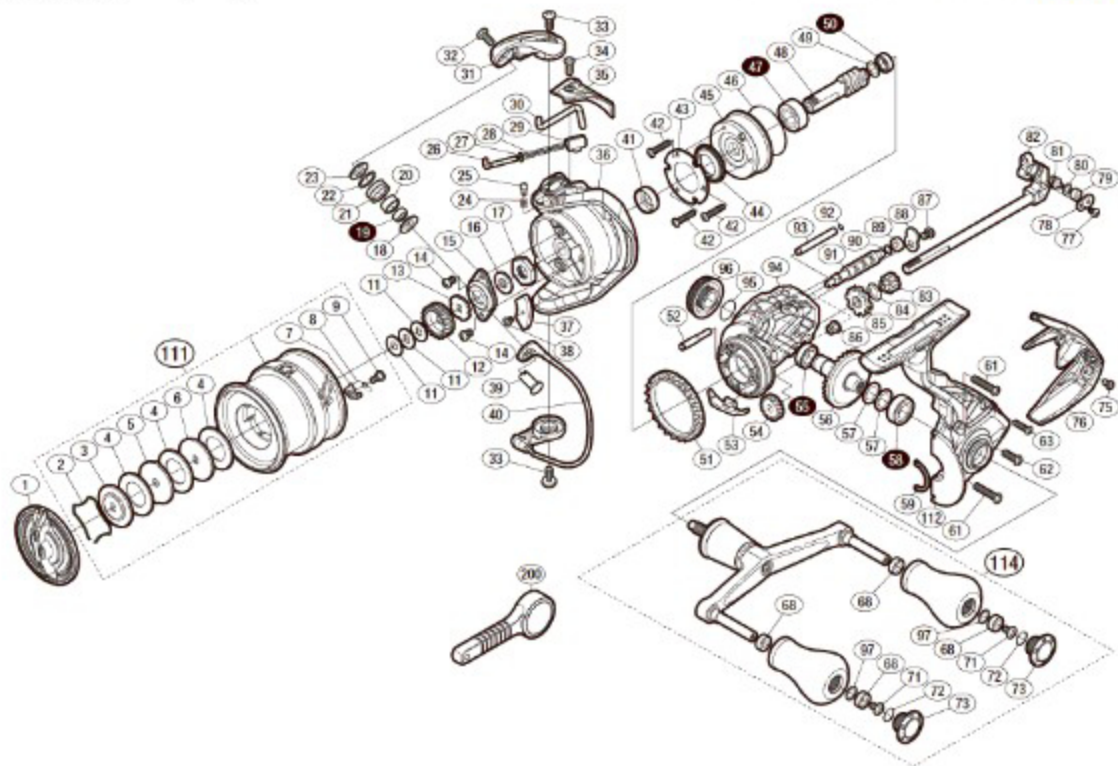

'18 SEPHIA BB C3000SDH

本体価格(税別):20,000円

Product Code: 03944

※白ヌキ番号はベアリングを示します。

調整座金類に関しましては、必ずしも分解図中の表現と一致しない場合がございますので、ご了承ください。(商品により使用している場合とそうでない場合がございます。)